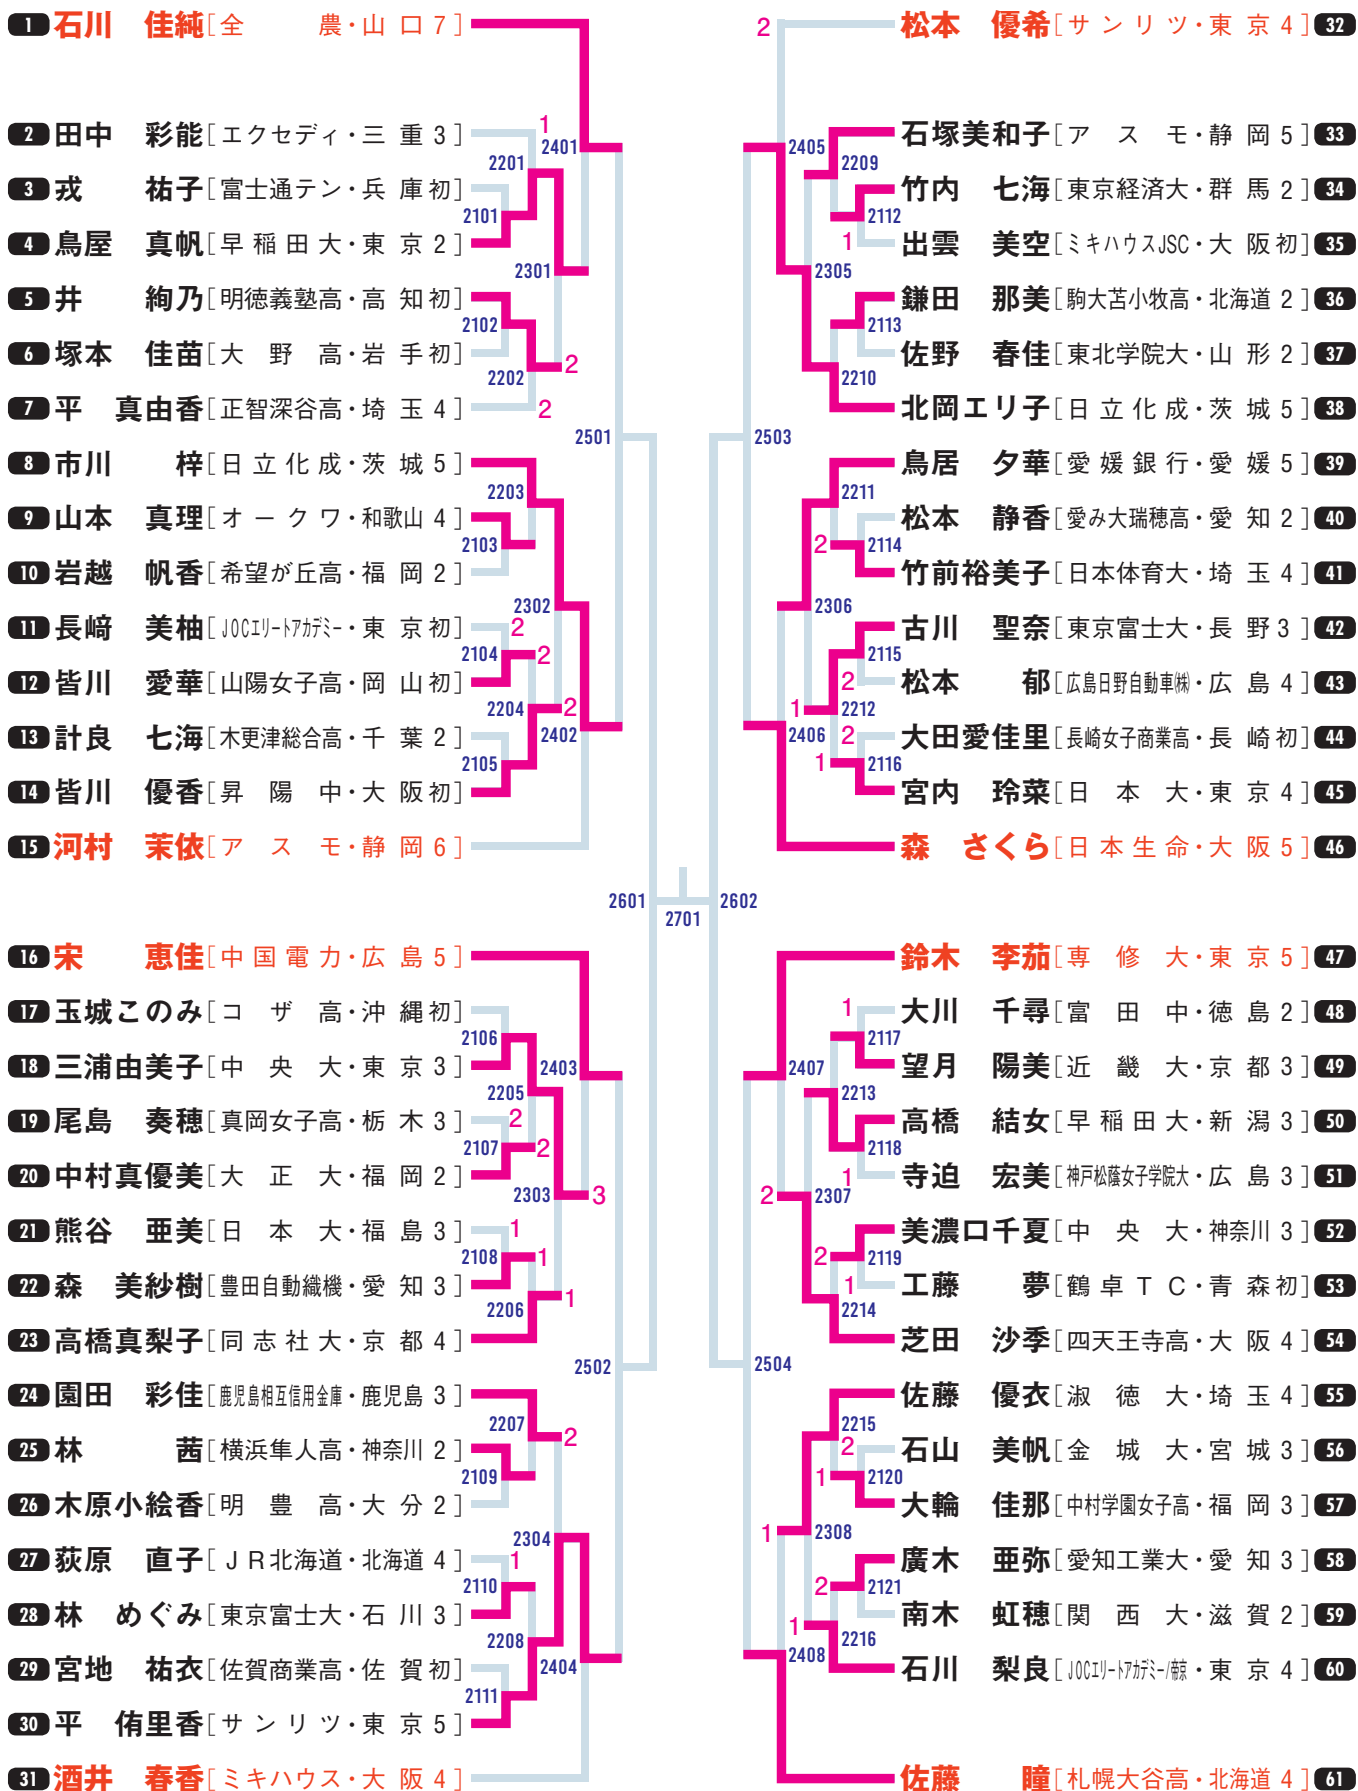

女子シングルス 1

女子シングルス 2

62 松平 志穂 [ミキハウス・大阪 4]	2	2413	牛嶋 星羅 [正智深谷高・埼玉 4]	93
63 奥下 茜里 [就実高・岡山 2]	2409	2133	森田 彩音 [JOCエフ・アガミ・競・東京 3]	94
64 向山 佳歩 [日本大・宮崎 3]	2217	2225	板花 美和 [JUPIC・長野初]	95
65 亀崎 遥 [MILFLUR・東京 5]	2122	2134	伊藤佑希子 [札幌大谷中・北海道初]	96
66 向山 佳那 [関西学院大・兵庫 3]	2309	2	堀 優美 [専修大・熊本 4]	97
67 山田 春花 [中京大・愛知 2]	2123	2313	酒井 詩音 [愛知工業大・愛知 4]	98
68 前瀧 初音 [東京富士大・埼玉 3]	2218	2135	加藤 夏海 [早稲田大・秋田 3]	99
69 阿部 愛莉 [早稲田大・東京 5]	2505	2226	三條 裕紀 [四天王寺高・大阪 3]	100
70 徳住 風花 [奈良女子高・奈良 2]	2219	1	中川 博子 [中国電力・広島 5]	101
71 小野 詩織 [東筑紫短期大・福岡 3]	2124	2227	奥山 麗華 [金城大・石川 2]	102
72 武久 美月 [岩国商業高・山口 2]	2310	2136	加瀬 涼華 [日本大・千葉 3]	103
73 加藤亜理沙 [J R北海道・北海道 3]	2125	2314	朝田 茉依 [希望が丘高・福岡 3]	104
74 下山 秋帆 [日本航空高・山梨初]	2220	2137	笹尾明日香 [横浜隼人高・神奈川 2]	105
75 塩見 紗希 [四天王寺高・大阪 4]	2126	2228	小島 悠夏 [國學院大・大分 2]	106
76 土井みなみ [中国電力・広島 5]	2410	2414	小島 悠夏 [國學院大・大分 2]	106
	2603	2138	梶澤 かえ [エクセディ・三重 2]	107
	2702	福原 愛 [ANA・東京 7]	108	
	2604			
77 早田 ひな [石田卓球クラブ・福岡 3]	2603	1	野中 由紀 [筑波大ユース・茨城 6]	109
78 塩見 真希 [ミキハウスJSC・大阪 4]	2411	2139	枝松 亜実 [山陽女子高・岡山 2]	110
79 遠藤 彩樺 [日本体育大・福島 3]	2221	2415	清水 彩加 [松林学院高・京都初]	111
80 原 ちひろ [アスモ・静岡 4]	2128	2229	富田 弥佑 [鎮西学院高・長崎初]	112
81 山口 愛 [慶應義塾大・神奈川初]	2311	2140	板尾 佳歩 [早稲田大・東京初]	113
82 笹岡 栞美 [立命館大・新潟 2]	2129	2315	上田 春佳 [高崎商業高・群馬 3]	114
83 松本さゆり [神戸松蔭女子学院大・香川 2]	2222	2141	島田 真美 [愛媛銀行・愛媛 3]	115
84 中島未早希 [サンリツ・東京 6]	2506	2230	加藤 杏華 [十六銀行・岐阜 4]	116
85 政本ひかり [同志社大・京都 3]	2223	2508	山本 笙子 [福井商業高・福井 2]	117
86 濱川 侑未 [徳島市立高・徳島 2]	2130	2231	高橋 梓海 [日本体育大・岩手 3]	118
87 大家 加帆 [専修大・千葉 3]	2312	2142	小室 彩 [筑波大・栃木 3]	119
88 後藤 紗葵 [名経大高蔵高・愛知初]	2131	2316	富田 真凜 [中央大・東京 3]	120
89 濱元 結女 [新潟大・富山 2]	2224	2143	小村 歩未 [松徳学院高・島根 2]	121
90 石田 瑳歩 [久米中・鳥取初]	2412	2232	永尾 堯子 [アスモ・静岡 3]	122
91 池田 好美 [日立化成・茨城 5]	2132	2416	前田 美優 [日本生命・大阪 7]	123
92 山本 怜 [中央大・東京 4]				